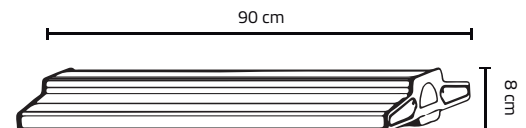

SO / MO

Dimensiones

HO

Dimensiones

SHO

Dimensiones

XL / XH

Dimensiones

EJEMPLO:

AR - **SO** - **50** - **D** - **1** - **1** - **L**
1 2 3 4 5 6 7

lumen **talk**

LUMENTALK

(opcional)

Datos Logísticos

SO/MO

Código producto	AR-XX-X-XX-X-X-X
Dimensiones Producto (largo x ancho x alto)	30 cm x 32 cm x 8 cm
Peso Producto	3.3 kg
Empaque	Caja de Cartón
Peso Empaque	3.8 kg
Dimensiones Empaque (largo x ancho x alto)	41 cm x 40 cm x 17 cm

HO

Código producto	AR-HO-X-XX-X-X-X
Dimensiones Producto (largo x ancho x alto)	60 cm x 32 cm x 8 cm
Peso Producto	6.6 kg
Empaque	Caja de Cartón
Peso Empaque	7.6 kg
Dimensiones Empaque (largo x ancho x alto)	70 cm x 40 cm x 17 cm

SHO

Código producto	AR-SHO-X-XX-X-X-X
Dimensiones Producto (largo x ancho x alto)	90 cm x 32 cm x 8 cm
Peso Producto	9.4 kg
Empaque	Caja de Cartón
Peso Empaque	10.9 kg
Dimensiones Empaque (largo x ancho x alto)	100 cm x 40 cm x 17 cm