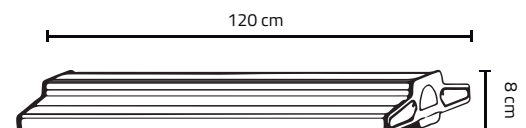

SO / MO

Dimensiones

HO

Dimensiones

SHO

Dimensiones

XL / XH

Dimensiones

EJEMPLO:

AR - **SO** - **50** - **D** - **1** - **1** - **L**
1 2 3 4 5 6 7

lumen **talk**

LUMENTALK

(opcional)

Datos Logísticos

SO/MO

Código producto	AR-XX-X-XX-X-X-X
Dimensiones Producto (largo x ancho x alto)	30 cm x 32 cm x 8 cm
Peso Producto	3.3 kg
Empaque	Caja de Cartón
Peso Empaque	3.8 kg
Dimensiones Empaque (largo x ancho x alto)	41 cm x 40 cm x 17 cm

HO

Código producto	AR-HO-X-XX-X-X-X
Dimensiones Producto (largo x ancho x alto)	60 cm x 32 cm x 8 cm
Peso Producto	6.6 kg
Empaque	Caja de Cartón
Peso Empaque	7.6 kg
Dimensiones Empaque (largo x ancho x alto)	70 cm x 40 cm x 17 cm

SHO

Código producto	AR-SHO-X-XX-X-X-X
Dimensiones Producto (largo x ancho x alto)	90 cm x 32 cm x 8 cm
Peso Producto	9.4 kg
Empaque	Caja de Cartón
Peso Empaque	10.9 kg
Dimensiones Empaque (largo x ancho x alto)	100 cm x 40 cm x 17 cm