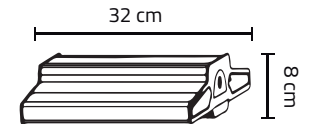

SO / MO

Dimensiones

HO

Dimensiones

SHO

Dimensiones

XL / XH

Dimensiones

EJEMPLO:

AR - **SO** - **50** - **D** - **1** - **1** - **L**
1 2 3 4 5 6 7

lumen **talk**

LUMENTALK

(opcional)

Datos Logísticos

SO/MO

Código producto	AR-XX-X-XX-X-X-X
Dimensiones Producto (largo x ancho x alto)	30 cm x 32 cm x 8 cm
Peso Producto	3.3 kg
Empaque	Caja de Cartón
Peso Empaque	3.8 kg
Dimensiones Empaque (largo x ancho x alto)	41 cm x 40 cm x 17 cm

HO

Código producto	AR-HO-X-XX-X-X-X
Dimensiones Producto (largo x ancho x alto)	60 cm x 32 cm x 8 cm
Peso Producto	6.6 kg
Empaque	Caja de Cartón
Peso Empaque	7.6 kg
Dimensiones Empaque (largo x ancho x alto)	70 cm x 40 cm x 17 cm

SHO

Código producto	AR-SHO-X-XX-X-X-X
Dimensiones Producto (largo x ancho x alto)	90 cm x 32 cm x 8 cm
Peso Producto	9.4 kg
Empaque	Caja de Cartón
Peso Empaque	10.9 kg
Dimensiones Empaque (largo x ancho x alto)	100 cm x 40 cm x 17 cm