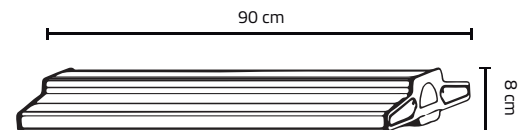

SO / MO

Dimensiones

HO

Dimensiones

SHO

Dimensiones

XL / XH

Dimensiones

EJEMPLO:

AR - **SO** - **50** - **D** - **1** - **1** - **L**
1 2 3 4 5 6 7

lumen **talk**

LUMENTALK

(opcional)

Datos Logísticos

SO/MO

Código producto	AR-XX-X-XX-X-X-X
Dimensiones Producto (largo x ancho x alto)	30 cm x 32 cm x 8 cm
Peso Producto	3.3 kg
Empaque	Caja de Cartón
Peso Empaque	3.8 kg
Dimensiones Empaque (largo x ancho x alto)	41 cm x 40 cm x 17 cm

HO

Código producto	AR-HO-X-XX-X-X-X
Dimensiones Producto (largo x ancho x alto)	60 cm x 32 cm x 8 cm
Peso Producto	6.6 kg
Empaque	Caja de Cartón
Peso Empaque	7.6 kg
Dimensiones Empaque (largo x ancho x alto)	70 cm x 40 cm x 17 cm

SHO

Código producto	AR-SHO-X-XX-X-X-X
Dimensiones Producto (largo x ancho x alto)	90 cm x 32 cm x 8 cm
Peso Producto	9.4 kg
Empaque	Caja de Cartón
Peso Empaque	10.9 kg
Dimensiones Empaque (largo x ancho x alto)	100 cm x 40 cm x 17 cm