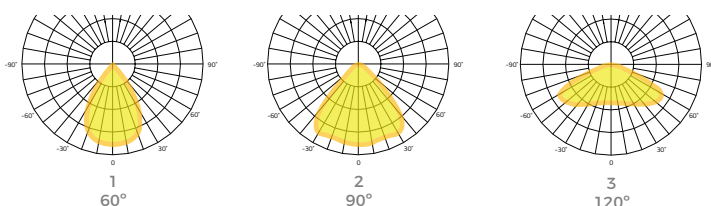

ARIES SERIES

Highbay

	SO	MO	HO	SHO	XL	XH
Potencia Nominal	100 W	150W	200 W	300 W	400 W	500 W
Flujo Luminoso (lúmenes)	Sin óptica	17,500	26,250	35,000	52,500	70,000
	Con óptica	14,500	21,750	29,000	43,500	58,000
Eficacia Luminosa (l/w)	Sin óptica	175				
	Con óptica	145				
Voltaje de Entrada AC	90-305					
Distorsión Armónica	<10%					
Factor de Potencia	>0.90					
Frecuencia de Entrada	50-60 Hz					
Índice de Reproducción Cromática (IRC)	80					
Vida	Proyectado L70z(6k) ≥ 90,000 según IES TM-21					
Material	Aluminio					
Color	Blanco/Gris					
Óptica	Policarbonato					
Rango de Temperatura Ambiente	-30°C + 45°C					
Temperatura de Color	4000K	5000K	5500K			
Montaje	Argolla / Cadena					
Garantía Limitada	5 años					
Certificados	UL, DLC, CE, IP65 (con óptica), IP40 (sin óptica)					
Control (opcional)	Lumentalk o sensor (movimiento + aprovechamiento luz natural)					

SO / MO

Dimensiones

HO

Dimensiones

SHO

Dimensiones

XL / XH

Dimensiones

Ópticas

GUÍA DE COMPRA

Aries Series

1 Serie	AR-	Aries
2 Modelo	SO- MO- HO- SHO- XL- XH-	Standard Output Medium Output High Output Super High Output X Low Output X High Output
3 Temperatura de Color	40- 50- 55-	4000K 5000K 5500K
4 Fuente de Poder	S- D-	No Atenuable Atenuable
5 Cables y Conector	1- 2- 3- 4- 5- 6-	Cable de 60cm Cable Personalizado Cable y Conector de 2m Cable y Conector Personalizado Cable y Conector Twist-Lock de 2m Cable y Conector Twist-Lock Personalizado
6 Ángulo de Apertura	1- 2- 3-	60° 90° 120°
7 Control	N- L- S-	Ninguno Lumentalk Sensor (movimiento + aprovechamiento luz natural)

EJEMPLO:

AR - **SO** - **50** - **D** - **1** - **1** - **L**
1 2 3 4 5 6 7

lumen **talk**

LUMENTALK

(opcional)

Datos Logísticos

SO/MO

Código producto	AR-XX-X-XX-X-X-X
Dimensiones Producto (largo x ancho x alto)	30 cm x 32 cm x 8 cm
Peso Producto	3.3 kg
Empaque	Caja de Cartón
Peso Empaque	3.8 kg
Dimensiones Empaque (largo x ancho x alto)	41 cm x 40 cm x 17 cm