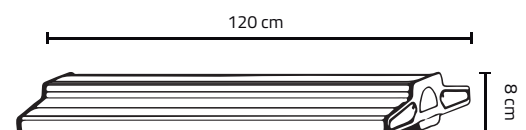

SO / MO

Dimensiones

HO

Dimensiones

SHO

Dimensiones

XL / XH

Dimensiones

EJEMPLO:

AR - **SO** - **50** - **D** - **1** - **1** - **L**
1 2 3 4 5 6 7

lumen **talk**

LUMENTALK

(opcional)

Datos Logísticos

SO/MO

Código producto	AR-XX-X-XX-X-X-X
Dimensiones Producto (largo x ancho x alto)	30 cm x 32 cm x 8 cm
Peso Producto	3.3 kg
Empaque	Caja de Cartón
Peso Empaque	3.8 kg
Dimensiones Empaque (largo x ancho x alto)	41 cm x 40 cm x 17 cm

HO

Código producto	AR-HO-X-XX-X-X-X
Dimensiones Producto (largo x ancho x alto)	60 cm x 32 cm x 8 cm
Peso Producto	6.6 kg
Empaque	Caja de Cartón
Peso Empaque	7.6 kg
Dimensiones Empaque (largo x ancho x alto)	70 cm x 40 cm x 17 cm

SHO

Código producto	AR-SHO-X-XX-X-X-X
Dimensiones Producto (largo x ancho x alto)	90 cm x 32 cm x 8 cm
Peso Producto	9.4 kg
Empaque	Caja de Cartón
Peso Empaque	10.9 kg
Dimensiones Empaque (largo x ancho x alto)	100 cm x 40 cm x 17 cm