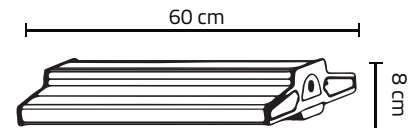

SO / MO

Dimensiones

HO

Dimensiones

SHO

Dimensiones

XL / XH

Dimensiones

EJEMPLO:

AR - **SO** - **50** - **D** - **1** - **1** - **L**
1 2 3 4 5 6 7

lumen **talk**

LUMENTALK

(opcional)

Datos Logísticos

SO/MO

Código producto	AR-XX-X-XX-X-X-X
Dimensiones Producto (largo x ancho x alto)	30 cm x 32 cm x 8 cm
Peso Producto	3.3 kg
Empaque	Caja de Cartón
Peso Empaque	3.8 kg
Dimensiones Empaque (largo x ancho x alto)	41 cm x 40 cm x 17 cm

HO

Código producto	AR-HO-X-XX-X-X-X
Dimensiones Producto (largo x ancho x alto)	60 cm x 32 cm x 8 cm
Peso Producto	6.6 kg
Empaque	Caja de Cartón
Peso Empaque	7.6 kg
Dimensiones Empaque (largo x ancho x alto)	70 cm x 40 cm x 17 cm

SHO

Código producto	AR-SHO-X-XX-X-X-X
Dimensiones Producto (largo x ancho x alto)	90 cm x 32 cm x 8 cm
Peso Producto	9.4 kg
Empaque	Caja de Cartón
Peso Empaque	10.9 kg
Dimensiones Empaque (largo x ancho x alto)	100 cm x 40 cm x 17 cm