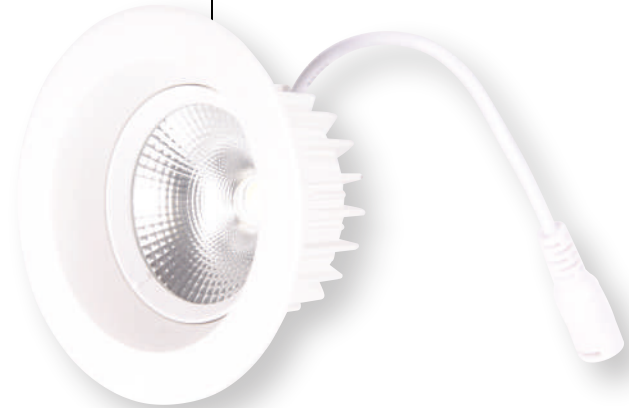

COMMERCIAL DOWNLIGHT SERIES

INDOOR

	18W	25W	30W	35W
Potencia Nominal	18 W	25 W	30 W	35 W
Flujo Luminoso (lúmenes)	1,692	2,350	2,820	3,290
Voltaje de Entrada AC	100-277			
Eficacia Luminosa (l/w)	94			
Distorsión Armónica	<10%			
Factor de Potencia	>0.93			
Frecuencia de Entrada	50-60 Hz			
Índice de Reproducción Cromática (IRC)	80			
Material	Aluminio			
Color	Blanco			
Óptica	Policarbonato			
Rango de Temperatura Ambiente	-30°C + 40°C			
Mantenimiento Lumínico (L70)	50,000 horas			
Temperatura de Color	3000K 4000K 5000K			
Certificados	IP40, CE, ROHS, ETL			
Garantía	5 años			

COMMERCIAL DOWNLIGHT

FÁCIL DE INSTALAR

Dimensiones

Óptica

OPACO

TRANSPARENTE

GUÍA DE COMPRA

Commercial Downlight Series

1 Serie	CD-	Commercial Downlight
2 Modelo y Potencia	18W- 25W- 30W- 35W-	18 Watts 25 Watts 30 Watts 35 Watts
3 Temperatura de Color	30- 40- 50-	3000 K 4000 K 5000 K
4 Óptica	F- C-	Opaco Transparente

DISEÑO ELEGANTE