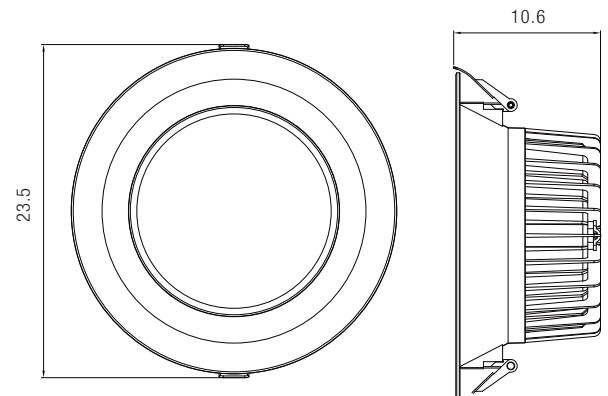

COMMERCIAL DOWNLIGHT SERIES

INDOOR

	18W	25W	30W	35W
Potencia Nominal	18 W	25 W	30 W	35 W
Flujo Luminoso (lúmenes)	1,692	2,350	2,820	3,290
Voltaje de Entrada AC	100-277			
Eficacia Luminosa (l/w)	94			
Distorsión Armónica	<10%			
Factor de Potencia	>0.93			
Frecuencia de Entrada	50-60 Hz			
Índice de Reproducción Cromática (IRC)	80			
Material	Aluminio			
Color	Blanco			
Óptica	Policarbonato			
Rango de Temperatura Ambiente	-30°C + 40°C			
Mantenimiento Lumínico (L70)	50,000 horas			
Temperatura de Color	3000K 4000K 5000K			
Certificados	IP40, CE, ROHS, ETL			
Garantía	5 años			

COMMERCIAL DOWNLIGHT

FÁCIL DE INSTALAR

Dimensiones

Óptica

OPACO

TRANSPARENTE

GUÍA DE COMPRA

Commercial Downlight Series

1 Serie	CD-	Commercial Downlight
2 Modelo y Potencia	18W- 25W- 30W- 35W-	18 Watts 25 Watts 30 Watts 35 Watts
3 Temperatura de Color	30- 40- 50-	3000 K 4000 K 5000 K
4 Óptica	F- C-	Opaco Transparente

DISEÑO ELEGANTE

EJEMPLO:

CD - 25W - 40 - F
1 2 3 4

Datos Logísticos

Código producto	CD-XX-XX-X
Dimensiones Producto (largo x ancho x alto)	23.5 cm x 23.5 cm x 10.6 cm
Peso Producto	0.8 kg
Empaque	Caja de Cartón
Dimensiones Empaque (largo x ancho x alto)	25.8 cm x 25 cm x 11.4 cm
Peso Empaque	1.05 kg