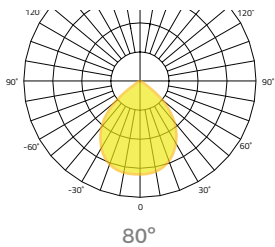

COMMERCIAL DOWNLIGHT SERIES

INDOOR

	18W	25W	30W	35W
Potencia Nominal	18 W	25 W	30 W	35 W
Flujo Luminoso (lúmenes)	1,692	2,350	2,820	3,290
Voltaje de Entrada AC	100-277			
Eficacia Luminosa (l/w)	94			
Distorsión Armónica	<10%			
Factor de Potencia	>0.93			
Frecuencia de Entrada	50-60 Hz			
Índice de Reproducción Cromática (IRC)	80			
Material	Aluminio			
Color	Blanco			
Óptica	Policarbonato			
Rango de Temperatura Ambiente	-30°C + 40°C			
Mantenimiento Lumínico (L70)	50,000 horas			
Temperatura de Color	3000K 4000K 5000K			
Certificados	IP40, CE, ROHS, ETL			
Garantía	5 años			

COMMERCIAL DOWNLIGHT

FÁCIL DE INSTALAR

Dimensiones

Óptica

OPACO

TRANSPARENTE

GUÍA DE COMPRA

Commercial Downlight Series

1 Serie	CD-	Commercial Downlight
2 Modelo y Potencia	18W-	18 Watts
	25W-	25 Watts
	30W-	30 Watts
	35W-	35 Watts
3 Temperatura de Color	30-	3000 K
	40-	4000 K
	50-	5000 K
4 Óptica	F-	Opaco
	C-	Transparente

DISEÑO ELEGANTE

EJEMPLO:

CD - 25W - 40 - F
1 2 3 4

Datos Logísticos

Código producto	CD-XX-XX-X
Dimensiones Producto (largo x ancho x alto)	23.5 cm x 23.5 cm x 10.6 cm
Peso Producto	0.8 kg
Empaque	Caja de Cartón
Dimensiones Empaque (largo x ancho x alto)	25.8 cm x 25 cm x 11.4 cm
Peso Empaque	1.05 kg