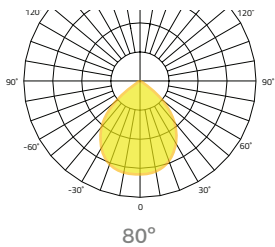

COMMERCIAL DOWNLIGHT SERIES

INDOOR

	18W	25W	30W	35W
Potencia Nominal	18 W	25 W	30 W	35 W
Flujo Luminoso (lúmenes)	1,692	2,350	2,820	3,290
Voltaje de Entrada AC	100-277			
Eficacia Luminosa (l/w)	94			
Distorsión Armónica	<10%			
Factor de Potencia	>0.93			
Frecuencia de Entrada	50-60 Hz			
Índice de Reproducción Cromática (IRC)	80			
Material	Aluminio			
Color	Blanco			
Óptica	Policarbonato			
Rango de Temperatura Ambiente	-30°C + 40°C			
Mantenimiento Lumínico (L70)	50,000 horas			
Temperatura de Color	3000K 4000K 5000K			
Certificados	IP40, CE, ROHS, ETL			
Garantía	5 años			

COMMERCIAL DOWNLIGHT

FÁCIL DE INSTALAR

Dimensiones

Óptica

OPACO

TRANSPARENTE

GUÍA DE COMPRA

Commercial Downlight Series

1 Serie	CD-	Commercial Downlight
2 Modelo y Potencia	18W- 25W- 30W- 35W-	18 Watts 25 Watts 30 Watts 35 Watts
3 Temperatura de Color	30- 40- 50-	3000 K 4000 K 5000 K
4 Óptica	F- C-	Opaco Transparente

DISEÑO ELEGANTE

EJEMPLO:

CD - 25W - 40 - F
1 2 3 4

Datos Logísticos

Código producto	CD-XX-XX-X
Dimensiones Producto (largo x ancho x alto)	23.5 cm x 23.5 cm x 10.6 cm
Peso Producto	0.8 kg
Empaque	Caja de Cartón
Dimensiones Empaque (largo x ancho x alto)	25.8 cm x 25 cm x 11.4 cm
Peso Empaque	1.05 kg