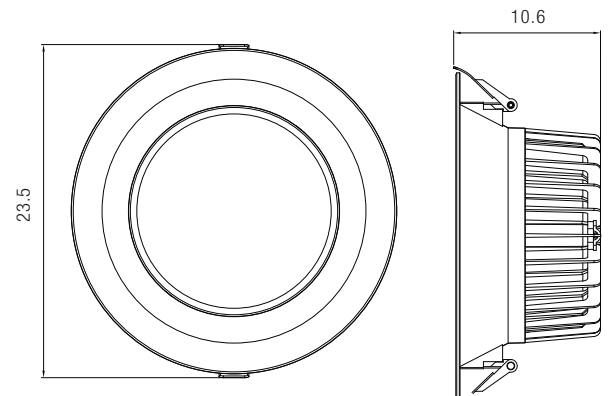

COMMERCIAL DOWNLIGHT SERIES

INDOOR

	18W	25W	30W	35W
Potencia Nominal	18 W	25 W	30 W	35 W
Flujo Luminoso (lúmenes)	1,692	2,350	2,820	3,290
Voltaje de Entrada AC	100-277			
Eficacia Luminosa (l/w)	94			
Distorsión Armónica	<10%			
Factor de Potencia	>0.93			
Frecuencia de Entrada	50-60 Hz			
Índice de Reproducción Cromática (IRC)	80			
Material	Aluminio			
Color	Blanco			
Óptica	Policarbonato			
Rango de Temperatura Ambiente	-30°C + 40°C			
Mantenimiento Lumínico (L70)	50,000 horas			
Temperatura de Color	3000K 4000K 5000K			
Certificados	IP40, CE, ROHS, ETL			
Garantía	5 años			

COMMERCIAL DOWNLIGHT

FÁCIL DE INSTALAR

Dimensiones

Óptica

OPACO

TRANSPARENTE

GUÍA DE COMPRA

Commercial Downlight Series

1 Serie	CD-	Commercial Downlight
2 Modelo y Potencia	18W-	18 Watts
	25W-	25 Watts
	30W-	30 Watts
	35W-	35 Watts
3 Temperatura de Color	30-	3000 K
	40-	4000 K
	50-	5000 K
4 Óptica	F-	Opaco
	C-	Transparente

DISEÑO ELEGANTE

EJEMPLO:

CD - 25W - 40 - F
1 2 3 4

Datos Logísticos

Código producto	CD-XX-XX-X
Dimensiones Producto (largo x ancho x alto)	23.5 cm x 23.5 cm x 10.6 cm
Peso Producto	0.8 kg
Empaque	Caja de Cartón
Dimensiones Empaque (largo x ancho x alto)	25.8 cm x 25 cm x 11.4 cm
Peso Empaque	1.05 kg