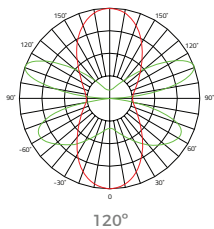

DIRECT/INDIRECT SERIES

INDOOR

Direct/Indirect 1x4FT

Potencia Nominal	54 W
Flujo Luminoso (lúmenes)	5,400
Voltaje de Entrada AC	100-277
Eficacia Luminosa (l/w)	100
Distorsión Armónica	<10%
Factor de Potencia	>0.90
Frecuencia de Entrada	50-60 Hz
Índice de Reproducción Cromática (IRC)	80
Material	Aluminio
Color	Blanco
Óptica	Policarbonato
Rango de Temperatura Ambiente	-30°C + 40°C
Mantenimiento Lumínico (L70)	60,000 horas
Temperatura de Color	3000K 4000K 5000K
Certificados	UL, CE, DLC, ETL
Garantía	5 años

DIRECT/INDIRECT

Dimensiones

Óptica

GUÍA DE COMPRA

Direct/Indirect Series

1 Serie	DE-	Direct/Indirect
2 Modelo	14-	1x4 FT
3 Cables y Conector	DM-	Atenuable
4 Temperatura de Color	30- 40- 50-	3000 K 4000 K 5000 K

EJEMPLO:

DE - **14** - **DM** - **40**
 1 2 3 4

Datos Logísticos

Código producto	DE-14-DM-XX
Dimensiones Producto (largo x ancho x alto)	120 cm x 30 cm x 3cm
Peso Producto	6 kg
Empaque	Caja de Cartón
Dimensiones Empaque (largo x ancho x alto)	126 cm x 37 cm x 6 cm
Peso Empaque	6.6 kg