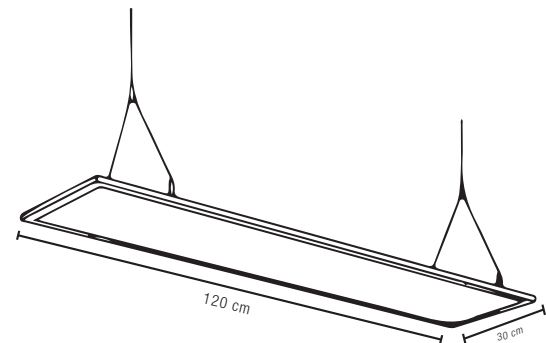

DIRECT/INDIRECT SERIES

INDOOR

Direct/Indirect 1x4FT

Potencia Nominal	54 W
Flujo Luminoso (lúmenes)	5,400
Voltaje de Entrada AC	100-277
Eficacia Luminosa (l/w)	100
Distorsión Armónica	<10%
Factor de Potencia	>0.90
Frecuencia de Entrada	50-60 Hz
Índice de Reproducción Cromática (IRC)	80
Material	Aluminio
Color	Blanco
Óptica	Policarbonato
Rango de Temperatura Ambiente	-30°C + 40°C
Mantenimiento Lumínico (L70)	60,000 horas
Temperatura de Color	3000K 4000K 5000K
Certificados	UL, CE, DLC, ETL
Garantía	5 años

DIRECT/INDIRECT

Dimensiones

Óptica

GUÍA DE COMPRA

Direct/Indirect Series

1 Serie	DE-	Direct/Indirect
2 Modelo	14-	1x4 FT
3 Cables y Conector	DM-	Atenuable
4 Temperatura de Color	30- 40- 50-	3000 K 4000 K 5000 K

EJEMPLO:

DE - **14** - **DM** - **40**
 1 2 3 4

Datos Logísticos

Código producto	DE-14-DM-XX
Dimensiones Producto (largo x ancho x alto)	120 cm x 30 cm x 3cm
Peso Producto	6 kg
Empaque	Caja de Cartón
Dimensiones Empaque (largo x ancho x alto)	126 cm x 37 cm x 6 cm
Peso Empaque	6.6 kg