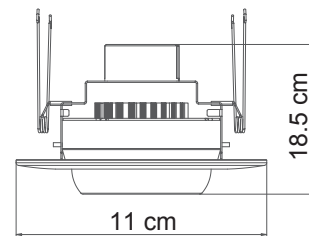

EYEBALL SERIES

INDOOR

	SO	HO
Potencia Nominal	10 W	19 W
Flujo Luminoso (lúmenes)	900	1,710
Voltaje de Entrada AC	100-120	
Eficacia Luminosa (l/w)	90	
Distorsión Armónica	<10%	
Factor de Potencia	>0.90	
Frecuencia de Entrada	50-60 Hz	
Índice de Reproducción Cromática (IRC)	80	
Material	Aluminio	
Colo:	Blanco	
Óptica	Policarbonato	
Rango de Temperatura Ambiente	-30°C + 40°C	
Mantenimiento Lumínico (L70)	50,000 horas	
Temperatura de Color	3000K 4000K 5000K	
Certificados	UL, CE, DLC, ETL	
Garantía	5 años	

Óptica

Dimensiones

GUÍA DE COMPRA

Eyeball Series

1 Serie	EB6-	Eyeball 5 Inch
2 Potencia	10W- 19W-	10 Wats 19 Wats
3 Temperatura de Color	30- 40- 50-	3000 K 4000 K 5000 K

Diseño Elegante

EJEMPLO:

EB6 - **10W** - **40**
1 2 3

Datos Logísticos

Código producto	EB6-10W-XX
Dimensiones Producto (alto x ancho x largo)	18.5 cm x 18.5 cm x 11 cm
Empaque	Caja de Cartón