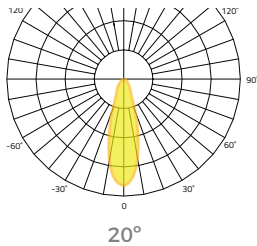

EYEBALL SERIES

INDOOR

	SO	HO
Potencia Nominal	10 W	19 W
Flujo Luminoso (lúmenes)	900	1,710
Voltaje de Entrada AC	100-120	
Eficacia Luminosa (l/w)	90	
Distorsión Armónica	<10%	
Factor de Potencia	>0.90	
Frecuencia de Entrada	50-60 Hz	
Índice de Reproducción Cromática (IRC)	80	
Material	Aluminio	
Colo:	Blanco	
Óptica	Policarbonato	
Rango de Temperatura Ambiente	-30°C + 40°C	
Mantenimiento Lumínico (L70)	50,000 horas	
Temperatura de Color	3000K 4000K 5000K	
Certificados	UL, CE, DLC, ETL	
Garantía	5 años	

Óptica

Dimensiones

GUÍA DE COMPRA

Eyeball Series

1 Serie	EB6-	Eyeball 5 Inch
2 Potencia	10W- 19W-	10 Wats 19 Wats
3 Temperatura de Color	30- 40- 50-	3000 K 4000 K 5000 K

Diseño Elegante

EJEMPLO:

EB6 - **10W** - **40**
1 2 3

Datos Logísticos

Código producto	EB6-10W-XX
Dimensiones Producto (alto x ancho x largo)	18.5 cm x 18.5 cm x 11 cm
Empaque	Caja de Cartón