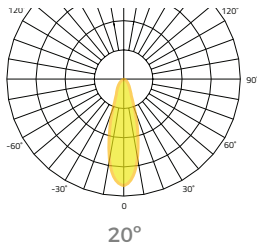

EYEBALL SERIES

INDOOR

	SO	HO
Potencia Nominal	10 W	19 W
Flujo Luminoso (lúmenes)	900	1,710
Voltaje de Entrada AC	100-120	
Eficacia Luminosa (l/w)	90	
Distorsión Armónica	<10%	
Factor de Potencia	>0.90	
Frecuencia de Entrada	50-60 Hz	
Índice de Reproducción Cromática (IRC)	80	
Material	Aluminio	
Colo:	Blanco	
Óptica	Policarbonato	
Rango de Temperatura Ambiente	-30°C + 40°C	
Mantenimiento Lumínico (L70)	50,000 horas	
Temperatura de Color	3000K 4000K 5000K	
Certificados	UL, CE, DLC, ETL	
Garantía	5 años	

Óptica

Dimensiones

GUÍA DE COMPRA

Eyeball Series

1 Serie	EB6-	Eyeball 5 Inch
2 Potencia	10W- 19W-	10 Watts 19 Watts
3 Temperatura de Color	30- 40- 50-	3000 K 4000 K 5000 K

Diseño Elegante

EJEMPLO:

EB6 - 10W - 40
1 2 3

Datos Logísticos

Código producto	EB6-10W-XX
Dimensiones Producto (alto x ancho x largo)	18.5 cm x 18.5 cm x 11 cm
Empaque	Caja de Cartón