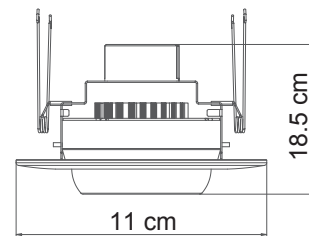

EYEBALL SERIES

INDOOR

	SO	HO
Potencia Nominal	10 W	19 W
Flujo Luminoso (lúmenes)	900	1,710
Voltaje de Entrada AC	100-120	
Eficacia Luminosa (l/w)	90	
Distorsión Armónica	<10%	
Factor de Potencia	>0.90	
Frecuencia de Entrada	50-60 Hz	
Índice de Reproducción Cromática (IRC)	80	
Material	Aluminio	
Colo:	Blanco	
Óptica	Policarbonato	
Rango de Temperatura Ambiente	-30°C + 40°C	
Mantenimiento Lumínico (L70)	50,000 horas	
Temperatura de Color	3000K 4000K 5000K	
Certificados	UL, CE, DLC, ETL	
Garantía	5 años	

Óptica

Dimensiones

GUÍA DE COMPRA

Eyeball Series

1 Serie	EB6-	Eyeball 5 Inch
2 Potencia	10W- 19W-	10 Watts 19 Watts
3 Temperatura de Color	30- 40- 50-	3000 K 4000 K 5000 K

Diseño Elegante

EJEMPLO:

EB6 - 10W - 40
1 2 3

Datos Logísticos

Código producto	EB6-10W-XX
Dimensiones Producto (alto x ancho x largo)	18.5 cm x 18.5 cm x 11 cm
Empaque	Caja de Cartón