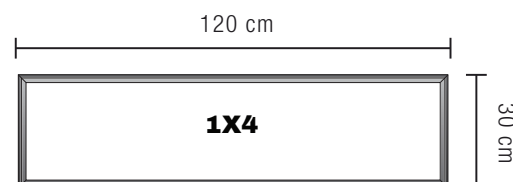

FLAT PANEL SERIES

INDOOR

	2x2	2x4	1x4
Potencia Nominal	40 W	50 W	40 W
Flujo Luminoso (lúmenes)	4,400	5,500	4,400
Voltaje de Entrada AC	100-277		
Eficacia Luminosa (l/w)	110		
Distorsión Armónica	<10%		
Factor de Potencia	>0.90		
Frecuencia de Entrada	50-60 Hz		
Índice de Reproducción Cromática (IRC)	>80		
Material	Aluminio		
Color	Blanco		
Óptica	Policarbonato		
Rango de Temperatura Ambiente	-20°C + 45°C		
Mantenimiento Lumínico (L70)	50,000 horas		
Temperatura de Color	3000K 4000K 5000K		
Certificados	UL, DLC, IP40, NOM		
Control	*Ajuste de color y atenuación con señal 2.4 GHz Inalámbrica o Señal 0-10v		
Garantía	5 años		

Óptica

Medidas

2X2

**CONTROL
REMOTO
PORTÁTIL**

2X4

1X4

RF 2.4 GHz

CCT Ajustable

Datos Logísticos

2x2 4/caja

Código producto	FP-22-XX
Dimensiones Producto (largo x ancho x alto)	60 cm x 60 cm x 2 cm
Peso Neto	3.7 kg
Empaque	Caja de Cartón
Dimensiones Empaque (largo x ancho x alto)	65 cm x 64.5 cm x 17 cm

2x4 2/caja

Código producto	FP-24-XX
Dimensiones Producto (largo x ancho x alto)	120 cm x 60 cm x 2 cm
Peso Neto	7.2 kg
Empaque	Caja de Cartón
Dimensiones Empaque (largo x ancho x alto)	125.5 cm x 64.5 cm x 8.5 cm