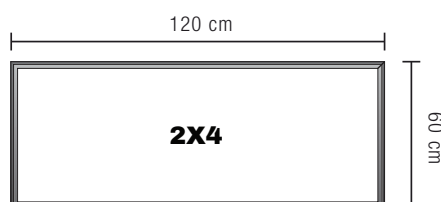

FLAT PANEL SERIES

INDOOR

	2x2	2x4	1x4
Potencia Nominal	40 W	50 W	40 W
Flujo Luminoso (lúmenes)	4,400	5,500	4,400
Voltaje de Entrada AC	100-277		
Eficacia Luminosa (l/w)	110		
Distorsión Armónica	<10%		
Factor de Potencia	>0.90		
Frecuencia de Entrada	50-60 Hz		
Índice de Reproducción Cromática (IRC)	>80		
Material	Aluminio		
Color	Blanco		
Óptica	Policarbonato		
Rango de Temperatura Ambiente	-20°C + 45°C		
Mantenimiento Lumínico (L70)	50,000 horas		
Temperatura de Color	3000K 4000K 5000K		
Certificados	UL, DLC, IP40, NOM		
Control	*Ajuste de color y atenuación con señal 2.4 GHz Inalámbrica o Señal 0-10v		
Garantía	5 años		

Óptica

Medidas

2X2

**CONTROL
REMOTO
PORTÁTIL**

2X4

1X4

RF 2.4 GHz

CCT Ajustable

Datos Logísticos

2x2 4/caja

Código producto	FP-22-XX
Dimensiones Producto (largo x ancho x alto)	60 cm x 60 cm x 2 cm
Peso Neto	3.7 kg
Empaque	Caja de Cartón
Dimensiones Empaque (largo x ancho x alto)	65 cm x 64.5 cm x 17 cm

2x4 2/caja

Código producto	FP-24-XX
Dimensiones Producto (largo x ancho x alto)	120 cm x 60 cm x 2 cm
Peso Neto	7.2 kg
Empaque	Caja de Cartón
Dimensiones Empaque (largo x ancho x alto)	125.5 cm x 64.5 cm x 8.5 cm