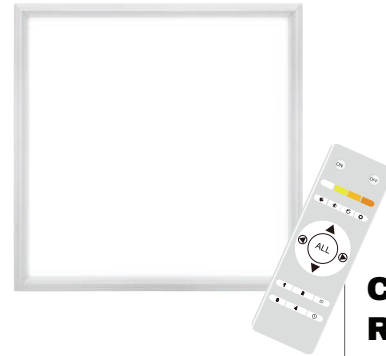

FLAT PANEL SERIES

INDOOR

	2x2	2x4	1x4
Potencia Nominal	40 W	50 W	40 W
Flujo Luminoso (lúmenes)	4,400	5,500	4,400
Voltaje de Entrada AC	100-277		
Eficacia Luminosa (l/w)	110		
Distorsión Armónica	<10%		
Factor de Potencia	>0.90		
Frecuencia de Entrada	50-60 Hz		
Índice de Reproducción Cromática (IRC)	>80		
Material	Aluminio		
Color	Blanco		
Óptica	Policarbonato		
Rango de Temperatura Ambiente	-20°C + 45°C		
Mantenimiento Lumínico (L70)	50,000 horas		
Temperatura de Color	3000K 4000K 5000K		
Certificados	UL, DLC, IP40, NOM		
Control	*Ajuste de color y atenuación con señal 2.4 GHz Inalámbrica o Señal 0-10v		
Garantía	5 años		

Óptica

Medidas

2X2

**CONTROL
REMOTO
PORTÁTIL**

2X4

1X4

RF 2.4 GHz

CCT Ajustable

Atenuable

*Se requiere la compra del control remoto portátil

GUÍA DE COMPRA

Flat Panel Series

1 Serie		FP-	Flat Panel
2 Modelo		22-	2x2 ft
		24-	2x4 ft
		14-	1x4 ft
3 Potencia	2x2/1x4	40W-	40 watts
	2x4	50W-	50 watts