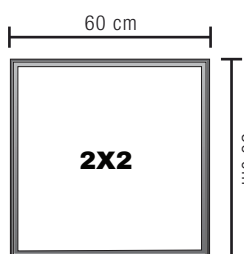

FLAT PANEL SERIES

INDOOR

	2x2	2x4	1x4
Potencia Nominal	40 W	50 W	40 W
Flujo Luminoso (lúmenes)	4,400	5,500	4,400
Voltaje de Entrada AC	100-277		
Eficacia Luminosa (l/w)	110		
Distorsión Armónica	<10%		
Factor de Potencia	>0.90		
Frecuencia de Entrada	50-60 Hz		
Índice de Reproducción Cromática (IRC)	>80		
Material	Aluminio		
Color	Blanco		
Óptica	Policarbonato		
Rango de Temperatura Ambiente	-20°C + 45°C		
Mantenimiento Lumínico (L70)	50,000 horas		
Temperatura de Color	3000K 4000K 5000K		
Certificados	UL, DLC, IP40, NOM		
Control	*Ajuste de color y atenuación con señal 2.4 GHz Inalámbrica o Señal 0-10v		
Garantía	5 años		

Óptica

Medidas

2X2

**CONTROL
REMOTO
PORTÁTIL**

2X4

1X4

RF 2.4 GHz

CCT Ajustable

Atenuable

*Se requiere la compra del control remoto portátil