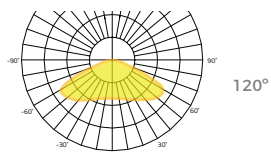

FLAT PANEL SERIES

INDOOR

	2x2	2x4	1x4
Potencia Nominal	40 W	50 W	40 W
Flujo Luminoso (lúmenes)	4,400	5,500	4,400
Voltaje de Entrada AC	100-277		
Eficacia Luminosa (l/w)	110		
Distorsión Armónica	<10%		
Factor de Potencia	>0.90		
Frecuencia de Entrada	50-60 Hz		
Índice de Reproducción Cromática (IRC)	>80		
Material	Aluminio		
Color	Blanco		
Óptica	Policarbonato		
Rango de Temperatura Ambiente	-20°C + 45°C		
Mantenimiento Lumínico (L70)	50,000 horas		
Temperatura de Color	3000K 4000K 5000K		
Certificados	UL, DLC, IP40, NOM		
Control	*Ajuste de color y atenuación con señal 2.4 GHz Inalámbrica o Señal 0-10v		
Garantía	5 años		

Óptica

Medidas

2X2

**CONTROL
REMOTO
PORTÁTIL**

2X4

1X4

RF 2.4 GHz

CCT Ajustable