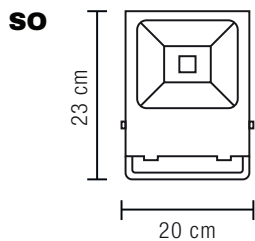

FLOODLIGHT SERIES

OUTDOOR

	SO	HO
Potencia Nominal	50 W	140 W
Flujo Luminoso (lúmenes)	7,500	21,000
Voltaje de Entrada AC	100-277	
Eficacia Luminosa (l/w)	150	
Distorsión Armónica	<10%	
Factor de Potencia	>0.93	
Frecuencia de Entrada	50-60 Hz	
Índice de Reproducción Cromática (IRC)	>75	
Material:	Aluminio	
Color:	Negro	
Óptica:	Borosilicato	
Rango de Temperatura Ambiente	-30°C + 45°C	
Mantenimiento Lumínico (L70)	50,000 horas	
Temperatura de Color	4000K 5000K 5500K	
Certificados	UL, DLC, CE, NOM	
Garantía	5 años	

Óptica

120°

Medidas

SO

**ÓPTICA PARA
UNA MEJOR
DISPERSIÓN
DE LUZ**

HO

GUÍA DE COMPRA

Floodlight Series

Datos Logísticos

SO

Código producto	FL-SO-XX-X
Dimensiones Producto (largo x ancho x alto)	23 cm x 20 cm x 11 cm
Peso Neto	3.2 kg
Empaque	Caja de Cartón
Dimensiones Empaque (largo x ancho x alto)	29 cm x 26 cm x 13 cm

HO

Código producto	FL-HO-XX-X
Dimensiones Producto (largo x ancho x alto)	32 cm x 46 cm x 20 cm
Peso Neto	8.8 kg
Empaque	Caja de Cartón
Dimensiones Empaque (largo x ancho x alto)	50 cm x 25 cm x 39 cm