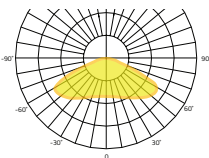

FLOODLIGHT SERIES

OUTDOOR

	SO	HO
Potencia Nominal	50 W	140 W
Flujo Luminoso (lúmenes)	7,500	21,000
Voltaje de Entrada AC	100-277	
Eficacia Luminosa (l/w)	150	
Distorsión Armónica	<10%	
Factor de Potencia	>0.93	
Frecuencia de Entrada	50-60 Hz	
Índice de Reproducción Cromática (IRC)	>75	
Material:	Aluminio	
Color:	Negro	
Óptica:	Borosilicato	
Rango de Temperatura Ambiente	-30°C + 45°C	
Mantenimiento Lumínico (L70)	50,000 horas	
Temperatura de Color	4000K 5000K 5500K	
Certificados	UL, DLC, CE, NOM	
Garantía	5 años	

Óptica

120°

Medidas

SO

**ÓPTICA PARA
UNA MEJOR
DISPERSIÓN
DE LUZ**

HO

GUÍA DE COMPRA

Floodlight Series

1 Serie	FL-	Floodlight
2 Modelo	SO- HO-	Standard Output High Output
3 Temperatura de Color	40- 50- 55-	4000K 5000K 5500K
4 Cables y Conector	1- 2-	Cable de 60cm Cable Personalizado

EJEMPLO:

FL - **SO** - **55** - **2**
1 2 3 4

Datos Logísticos

SO

Código producto	FL-SO-XX-X
Dimensiones Producto (largo x ancho x alto)	23 cm x 20 cm x 11 cm
Peso Neto	3.2 kg
Empaque	Caja de Cartón
Dimensiones Empaque (largo x ancho x alto)	29 cm x 26 cm x 13 cm