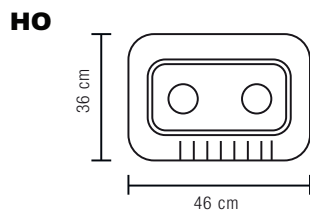

FLOODLIGHT SERIES

OUTDOOR

	SO	HO
Potencia Nominal	50 W	140 W
Flujo Luminoso (lúmenes)	7,500	21,000
Voltaje de Entrada AC	100-277	
Eficacia Luminosa (l/w)	150	
Distorsión Armónica	<10%	
Factor de Potencia	>0.93	
Frecuencia de Entrada	50-60 Hz	
Índice de Reproducción Cromática (IRC)	>75	
Material:	Aluminio	
Color:	Negro	
Óptica:	Borosilicato	
Rango de Temperatura Ambiente	-30°C + 45°C	
Mantenimiento Lumínico (L70)	50,000 horas	
Temperatura de Color	4000K 5000K 5500K	
Certificados	UL, DLC, CE, NOM	
Garantía	5 años	

Óptica

120°

Medidas

SO

**ÓPTICA PARA
UNA MEJOR
DISPERSIÓN
DE LUZ**

HO