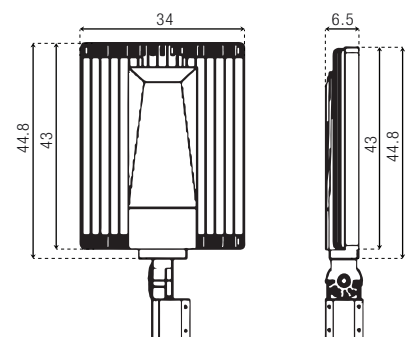

PARKING LOT SERIES

OUTDOOR

	15K	22K	27K	30K	45K
Potencia Nominal	100 W	150 W	180 W	200 W	300 W
Flujo Luminoso (lúmenes)	15,000	22,500	27,000	30,000	45,000
Tipo de Cuerpo	Cuerpo 1		Cuerpo 2		Cuerpo 3
Voltaje de Entrada AC	100-277				
Eficacia Luminosa (l/w)	150				
Distorsión Armónica	<10%				
Factor de Potencia	>0.93				
Frecuencia de Entrada	50-60 Hz				
Índice de Reproducción Cromática (IRC)	75				
Protección contra picos	10KV				
Material	Aluminio				
Color	Negra				
Óptica	Borosilicato				
Rango de Temperatura Ambiente	-30°C + 50°C				
Mantenimiento Lumínico (L70)	75,000 horas				
Temperatura de Color	3000K	4000K	5000K		
Montaje	Pared	Poste	Brazo		
Certificaciones	UL, DLC, CE, NOM, IP66, IK08				
Garantía	5 años				

FOTOCELDA

(opcional)

CUERPO 1

Dimensiones

CUERPO 2

Dimensiones

CUERPO 3

Dimensiones

EJEMPLO:

PL - 22K - 50 - 1 - P - 2
1 2 3 4 5 6

Datos Logísticos

15K

Código producto	PL-15K-XX-X-X-X
Dimensiones Producto (largo x ancho x alto)	20 cm x 31.5 cm x 6.5 cm
Peso Producto	3.9 kg
Empaque	Caja de Cartón
Dimensiones Empaque (largo x ancho x alto)	27 cm x 35.5 cm x 13 cm
Peso Producto	4.8 kg

22K / 27k / 30k

Código producto	PL-XX-XX-X-X-X
Dimensiones Producto (largo x ancho x alto)	34.5 cm x 33 cm x 6.5 cm
Peso Producto	5.9 kg
Empaque	Caja de Cartón
Dimensiones Empaque (largo x ancho x alto)	41.5 cm x 37 cm x 13 cm
Peso Producto	6.7 kg