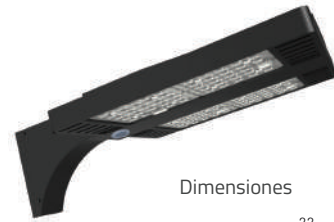

PARKING LOT SERIES

OUTDOOR

	15K	22K	27K	30K	45K
Potencia Nominal	100 W	150 W	180 W	200 W	300 W
Flujo Luminoso (lúmenes)	15,000	22,500	27,000	30,000	45,000
Tipo de Cuerpo	Cuerpo 1		Cuerpo 2		Cuerpo 3
Voltaje de Entrada AC	100-277				
Eficacia Luminosa (l/w)	150				
Distorsión Armónica	<10%				
Factor de Potencia	>0.93				
Frecuencia de Entrada	50-60 Hz				
Índice de Reproducción Cromática (IRC)	75				
Protección contra picos	10KV				
Material	Aluminio				
Color	Negra				
Óptica	Borosilicato				
Rango de Temperatura Ambiente	-30°C + 50°C				
Mantenimiento Lumínico (L70)	75,000 horas				
Temperatura de Color	3000K	4000K	5000K		
Montaje	Pared	Poste	Brazo		
Certificaciones	UL, DLC, CE, NOM, IP66, IK08				
Garantía	5 años				

FOTOCELDA

(opcional)

CUERPO 1

Dimensiones

CUERPO 2

Dimensiones

CUERPO 3

Dimensiones