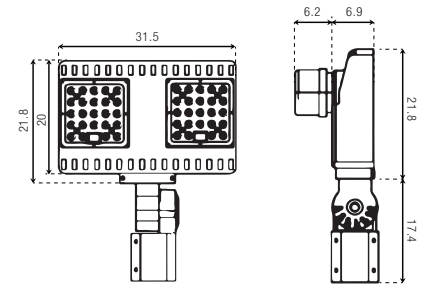

PARKING LOT SERIES

OUTDOOR

	15K	22K	27K	30K	45K
Potencia Nominal	100 W	150 W	180 W	200 W	300 W
Flujo Luminoso (lúmenes)	15,000	22,500	27,000	30,000	45,000
Tipo de Cuerpo	Cuerpo 1		Cuerpo 2		Cuerpo 3
Voltaje de Entrada AC	100-277				
Eficacia Luminosa (l/w)	150				
Distorsión Armónica	<10%				
Factor de Potencia	>0.93				
Frecuencia de Entrada	50-60 Hz				
Índice de Reproducción Cromática (IRC)	75				
Protección contra picos	10KV				
Material	Aluminio				
Color	Negra				
Óptica	Borosilicato				
Rango de Temperatura Ambiente	-30°C + 50°C				
Mantenimiento Lumínico (L70)	75,000 horas				
Temperatura de Color	3000K	4000K	5000K		
Montaje	Pared	Poste	Brazo		
Certificaciones	UL, DLC, CE, NOM, IP66, IK08				
Garantía	5 años				

FOTOCELDA

(opcional)

CUERPO 1

Dimensiones

CUERPO 2

Dimensiones

CUERPO 3

Dimensiones

EJEMPLO:

PL - 22K - 50 - 1 - P - 2
1 2 3 4 5 6

Datos Logísticos

15K

Código producto	PL-15K-XX-X-X-X
Dimensiones Producto (largo x ancho x alto)	20 cm x 31.5 cm x 6.5 cm
Peso Producto	3.9 kg
Empaque	Caja de Cartón
Dimensiones Empaque (largo x ancho x alto)	27 cm x 35.5 cm x 13 cm
Peso Producto	4.8 kg

22K / 27k / 30k

Código producto	PL-XX-XX-X-X-X
Dimensiones Producto (largo x ancho x alto)	34.5 cm x 33 cm x 6.5 cm
Peso Producto	5.9 kg
Empaque	Caja de Cartón
Dimensiones Empaque (largo x ancho x alto)	41.5 cm x 37 cm x 13 cm
Peso Producto	6.7 kg