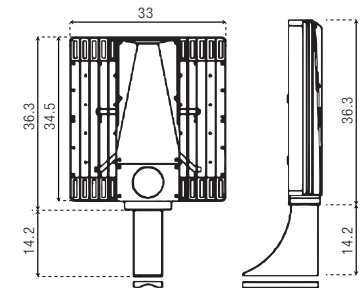

FOTOCELDA

(opcional)

CUERPO 1

Dimensiones

CUERPO 2

Dimensiones

CUERPO 3

Dimensiones

Ópticas

Tipo II

Tipo III

Tipo IV

Tipo V

Montaje

Pared

Poste

EJEMPLO:

PL - 22K - 50 - 1 - P - 2
1 2 3 4 5 6

Datos Logísticos

15K

Código producto	PL-15K-XX-X-X-X
Dimensiones Producto (largo x ancho x alto)	20 cm x 31.5 cm x 6.5 cm
Peso Producto	3.9 kg
Empaque	Caja de Cartón
Dimensiones Empaque (largo x ancho x alto)	27 cm x 35.5 cm x 13 cm
Peso Producto	4.8 kg

22K / 27k / 30k

Código producto	PL-XX-XX-X-X-X
Dimensiones Producto (largo x ancho x alto)	34.5 cm x 33 cm x 6.5 cm
Peso Producto	5.9 kg
Empaque	Caja de Cartón
Dimensiones Empaque (largo x ancho x alto)	41.5 cm x 37 cm x 13 cm
Peso Producto	6.7 kg