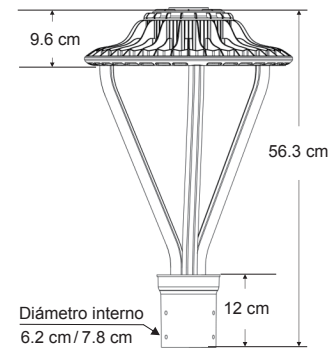

POST LIGHT SERIES

OUTDOOR

	SO	MO	HO
Potencia Nominal	50 W	75 W	100 W
Flujo Luminoso (lúmenes)	6,500	9,750	13,000
Voltaje de Entrada AC	120-277		
Eficacia Luminosa (l/w)	130		
Distorsión Armónica	<10%		
Factor de Potencia	>0.95		
Frecuencia de Entrada	50-60 Hz		
Índice de Reproducción Cromática (IRC)	>85		
Material:	Aluminio		
Color:	Negro / Gris		
Óptica:	Policarbonato		
Rango de Temperatura Ambiente	-40°C + 45°C		
Mantenimiento Lumínico (L70)	50,000 horas		
Temperatura de Color	3000K	4000K	5000K
Certificados	IP67, CE, RoHS		
Garantía	5 años		

Dimensiones

Soporte Poste

Soporte Pared

Óptica

Tipos de montaje

1
Soporte para poste

2
Soporte para pared

GUÍA DE COMPRA

Post Light Series

1 Serie	PL-	Post Light
2 Modelo	SO- MO- HO-	Standard Output Medium Output High Output
3 Temperatura de Color	30- 40- 50-	3000K 4000K 5000K
4 Color	B- G-	Negro Gris
5 Control	N- S-	Sin sensor Sensor
6 Accesorios	1- 2-	Soporte para poste Soporte para pared

**FÁCIL DE
INSTALAR**

EJEMPLO:

PL - MO - 30 - G - S - 2
1 2 3 4 5 6

Datos Logísticos

Código producto	PL-XX-XX-X-X-X
Peso Neto	7.5 kg
Empaque	Caja de Cartón
Dimensiones empaque (largo x ancho x alto)	42 cm x 36.5 cm x 18 cm