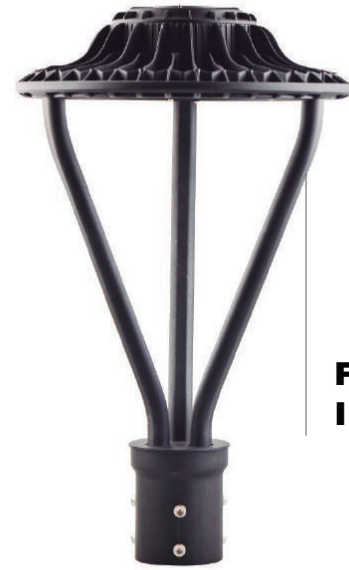

POST LIGHT SERIES

OUTDOOR

	SO	MO	HO
Potencia Nominal	50 W	75 W	100 W
Flujo Luminoso (lúmenes)	6,500	9,750	13,000
Voltaje de Entrada AC	120-277		
Eficacia Luminosa (l/w)	130		
Distorsión Armónica	<10%		
Factor de Potencia	>0.95		
Frecuencia de Entrada	50-60 Hz		
Índice de Reproducción Cromática (IRC)	>85		
Material:	Aluminio		
Color:	Negro / Gris		
Óptica:	Policarbonato		
Rango de Temperatura Ambiente	-40°C + 45°C		
Mantenimiento Lumínico (L70)	50,000 horas		
Temperatura de Color	3000K	4000K	5000K
Certificados	IP67, CE, RoHS		
Garantía	5 años		

Dimensiones

Soporte Poste

Soporte Pared

Óptica

Tipos de montaje

1
Soporte para poste

2
Soporte para pared

GUÍA DE COMPRA

Post Light Series

1 Serie	PL-	Post Light
2 Modelo	SO- MO- HO-	Standard Output Medium Output High Output
3 Temperatura de Color	30- 40- 50-	3000K 4000K 5000K
4 Color	B- G-	Negro Gris
5 Control	N- S-	Sin sensor Sensor
6 Accesorios	1- 2-	Soporte para poste Soporte para pared