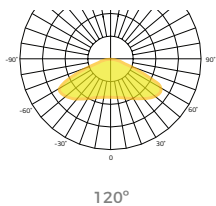

POST LIGHT SERIES

OUTDOOR

	SO	MO	HO
Potencia Nominal	50 W	75 W	100 W
Flujo Luminoso (lúmenes)	6,500	9,750	13,000
Voltaje de Entrada AC	120-277		
Eficacia Luminosa (l/w)	130		
Distorsión Armónica	<10%		
Factor de Potencia	>0.95		
Frecuencia de Entrada	50-60 Hz		
Índice de Reproducción Cromática (IRC)	>85		
Material:	Aluminio		
Color:	Negro / Gris		
Óptica:	Policarbonato		
Rango de Temperatura Ambiente	-40°C + 45°C		
Mantenimiento Lumínico (L70)	50,000 horas		
Temperatura de Color	3000K	4000K	5000K
Certificados	IP67, CE, RoHS		
Garantía	5 años		

Dimensiones

Soporte Poste

Soporte Pared

Óptica

Tipos de montaje

1
Soporte para poste

2
Soporte para pared

GUÍA DE COMPRA