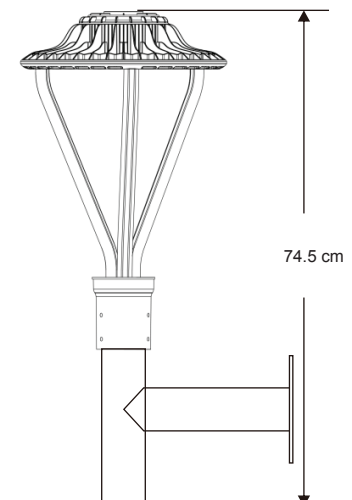

POST LIGHT SERIES

OUTDOOR

	SO	MO	HO
Potencia Nominal	50 W	75 W	100 W
Flujo Luminoso (lúmenes)	6,500	9,750	13,000
Voltaje de Entrada AC	120-277		
Eficacia Luminosa (l/w)	130		
Distorsión Armónica	<10%		
Factor de Potencia	>0.95		
Frecuencia de Entrada	50-60 Hz		
Índice de Reproducción Cromática (IRC)	>85		
Material:	Aluminio		
Color:	Negro / Gris		
Óptica:	Policarbonato		
Rango de Temperatura Ambiente	-40°C + 45°C		
Mantenimiento Lumínico (L70)	50,000 horas		
Temperatura de Color	3000K	4000K	5000K
Certificados	IP67, CE, RoHS		
Garantía	5 años		

Dimensiones

Soporte Poste

Soporte Pared

Óptica

Tipos de montaje

1
Soporte para poste

2
Soporte para pared

GUÍA DE COMPRA

Post Light Series

1 Serie	PL-	Post Light
2 Modelo	SO- MO- HO-	Standard Output Medium Output High Output
3 Temperatura de Color	30- 40- 50-	3000K 4000K 5000K
4 Color	B- G-	Negro Gris
5 Control	N- S-	Sin sensor Sensor
6 Accesorios	1- 2-	Soporte para poste Soporte para pared

**FÁCIL DE
INSTALAR**

EJEMPLO:

PL - MO - 30 - G - S - 2
1 2 3 4 5 6

Datos Logísticos

Código producto	PL-XX-XX-X-X-X
Peso Neto	7.5 kg
Empaque	Caja de Cartón
Dimensiones empaque (largo x ancho x alto)	42 cm x 36.5 cm x 18 cm