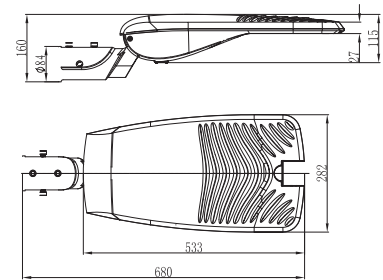

ROADWAY SERIES

OUTDOOR

	3K	6K	8K	11K	15K	18K	22K
Potencia Nominal	30 W	50 W	70 W	90 W	120 W	150 W	180 W
Flujo Luminoso (lúmenes)	3,750	6,350	8,750	11,250	15,000	18,750	22,500
Voltaje de Entrada AC	100-277						
Eficacia Luminosa (l/w)	125						
Distorsión Armónica	<20%						
Factor de Potencia	>0.92						
Frecuencia de Entrada	50-60 Hz						
Índice de Reproducción Cromática (IRC)	75						
Protección contra picos	10KV						
Material	Aluminio						
Color	Gris						
Óptica	Borosilicato						
Rango de Temperatura Ambiente	-30°C + 50°C						
Mantenimiento Lumínico (L70)	50,000 horas						
Temperatura de Color	3000K	4000K	5000K				
Montaje (diámetro de poste)	34mm	42mm	60mm	76mm			
Certificados	UL, TUV, DLC, CE, NOM, IP66, IK08						
Garantía	5 años						

CUERPO 1

Dimensiones

CUERPO 2

Dimensiones

Ópticas

Cuerpo 1

Cuerpo 2

GUÍA DE COMPRA

EJEMPLO:

RW - **6K** - **50** - **1** - **P** - **2**
1 2 3 4 5 6

FOTOCELDA

(opcional)

Datos Logísticos

Cuerpo 1

Código producto	RW-XX-XX-X-X-X
Dimensiones Producto (largo x ancho x alto)	68 cm x 28.2 cm x 16 cm
Peso Neto	8.5 kg
Empaque	Caja de Cartón
Dimensiones Empaque (largo x ancho x alto)	70 cm x 42 cm x 27.5 cm

Cuerpo 2

Código producto	RW-XX-XX-X-X-X
Dimensiones Producto (largo x ancho x alto)	76.3 cm x 35.2 cm x 16 cm
Peso Neto	9.2 kg
Empaque	Caja de Cartón
Dimensiones Empaque (largo x ancho x alto)	79 cm x 42 cm x 18 cm