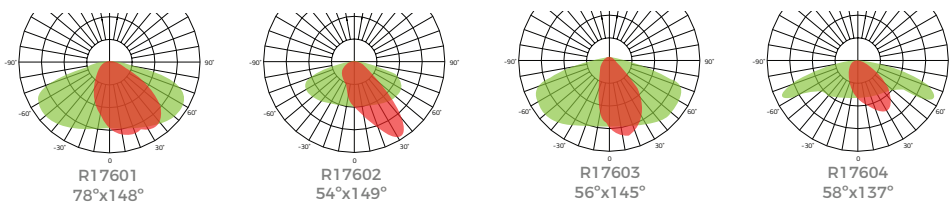

ROADWAY SERIES

OUTDOOR

	3K	6K	8K	11K	15K	18K	22K
Potencia Nominal	30 W	50 W	70 W	90 W	120 W	150 W	180 W
Flujo Luminoso (lúmenes)	3,750	6,350	8,750	11,250	15,000	18,750	22,500
Voltaje de Entrada AC	100-277						
Eficacia Luminosa (l/w)	125						
Distorsión Armónica	<20%						
Factor de Potencia	>0.92						
Frecuencia de Entrada	50-60 Hz						
Índice de Reproducción Cromática (IRC)	75						
Protección contra picos	10KV						
Material	Aluminio						
Color	Gris						
Óptica	Borosilicato						
Rango de Temperatura Ambiente	-30°C + 50°C						
Mantenimiento Lumínico (L70)	50,000 horas						
Temperatura de Color	3000K	4000K	5000K				
Montaje (diámetro de poste)	34mm	42mm	60mm	76mm			
Certificados	UL, TUV, DLC, CE, NOM, IP66, IK08						
Garantía	5 años						

CUERPO 1

Dimensiones

CUERPO 2

Dimensiones

Ópticas

Cuerpo 1

Cuerpo 2

GUÍA DE COMPRA

Roadway Series

1 Serie	RW-	Roadway
2 Modelo	Cuerpo 1*	3K- Roadway 3K
		6K- Roadway 6K
		8K- Roadway 8K
		11K- Roadway 11K
	Cuerpo 2*	15K- Roadway 15K
		18K- Roadway 18K
		22K- Roadway 22K
3 Temperatura de Color	30-	3000 K
	40-	4000 K
	50-	5000 K
4 Ángulo de apertura	Cuerpo 1*	1- R09601 55°x146°
		2- R09602 59°x144°
		3- R09603 72°x145°
	Cuerpo 2*	1- R17601 78°x148°
		2- R17602 54°x149°
		3- R17603 56°x145°
		4- R17604 58°x137°
5 Controles	P-	Fotocelda
	N-	Sin Fotocelda
6 Montaje	1-	34 mm
	2-	42 mm
	3-	60 mm
	4-	76 mm

EJEMPLO:

RW - **6K** - **50** - **1** - **P** - **2**
1 2 3 4 5 6

FOTOCELDA

(opcional)

Datos Logísticos

Cuerpo 1

Código producto	RW-XX-XX-X-X-X
Dimensiones Producto (largo x ancho x alto)	68 cm x 28.2 cm x 16 cm
Peso Neto	8.5 kg
Empaque	Caja de Cartón
Dimensiones Empaque (largo x ancho x alto)	70 cm x 42 cm x 27.5 cm