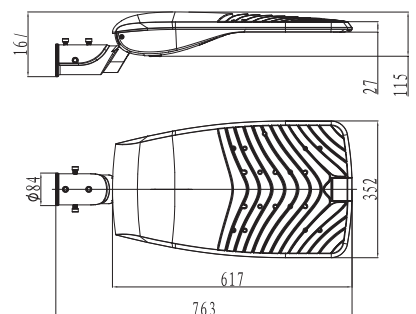

ROADWAY SERIES

OUTDOOR

	3K	6K	8K	11K	15K	18K	22K
Potencia Nominal	30 W	50 W	70 W	90 W	120 W	150 W	180 W
Flujo Luminoso (lúmenes)	3,750	6,350	8,750	11,250	15,000	18,750	22,500
Voltaje de Entrada AC	100-277						
Eficacia Luminosa (l/w)	125						
Distorsión Armónica	<20%						
Factor de Potencia	>0.92						
Frecuencia de Entrada	50-60 Hz						
Índice de Reproducción Cromática (IRC)	75						
Protección contra picos	10KV						
Material	Aluminio						
Color	Gris						
Óptica	Borosilicato						
Rango de Temperatura Ambiente	-30°C + 50°C						
Mantenimiento Lumínico (L70)	50,000 horas						
Temperatura de Color	3000K	4000K	5000K				
Montaje (diámetro de poste)	34mm	42mm	60mm	76mm			
Certificados	UL, TUV, DLC, CE, NOM, IP66, IK08						
Garantía	5 años						

CUERPO 1

Dimensiones

CUERPO 2

Dimensiones

Ópticas

Cuerpo 1

Cuerpo 2

GUÍA DE COMPRA

EJEMPLO:

RW - **6K** - **50** - **1** - **P** - **2**
1 2 3 4 5 6

FOTOCELDA

(opcional)

Datos Logísticos

Cuerpo 1

Código producto	RW-XX-XX-X-X-X
Dimensiones Producto (largo x ancho x alto)	68 cm x 28.2 cm x 16 cm
Peso Neto	8.5 kg
Empaque	Caja de Cartón
Dimensiones Empaque (largo x ancho x alto)	70 cm x 42 cm x 27.5 cm

Cuerpo 2

Código producto	RW-XX-XX-X-X-X
Dimensiones Producto (largo x ancho x alto)	76.3 cm x 35.2 cm x 16 cm
Peso Neto	9.2 kg
Empaque	Caja de Cartón
Dimensiones Empaque (largo x ancho x alto)	79 cm x 42 cm x 18 cm