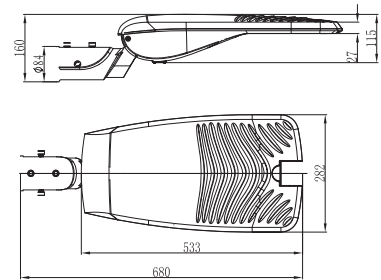

## OUTDOOR

	3K	6K	8K	11K	15K	18K	22K
Potencia Nominal	30 W	50 W	70 W	90 W	120 W	150 W	180 W
Flujo Luminoso (lúmenes)	3,750	6,350	8,750	11,250	15,000	18,750	22,500
Voltaje de Entrada AC	100-277						
Eficacia Luminosa (l/w)	125						
Distorsión Armónica	<20%						
Factor de Potencia	>0.92						
Frecuencia de Entrada	50-60 Hz						
Índice de Reproducción Cromática (IRC)	75						
Protección contra picos	10KV						
Material	Aluminio						
Color	Gris						
Óptica	Borosilicato						
Rango de Temperatura Ambiente	-30°C + 50°C						
Mantenimiento Lumínico (L70)	50,000 horas						
Temperatura de Color	3000K	4000K	5000K				
Montaje (diámetro de poste)	34mm	42mm	60mm	76mm			
Certificados	UL, TUV, DLC, CE, NOM, IP66, IK08						
Garantía	5 años						

### CUERPO 1

#### Dimensiones