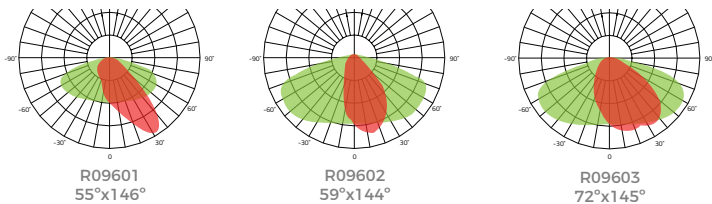

ROADWAY SERIES

OUTDOOR

	3K	6K	8K	11K	15K	18K	22K
Potencia Nominal	30 W	50 W	70 W	90 W	120 W	150 W	180 W
Flujo Luminoso (lúmenes)	3,750	6,350	8,750	11,250	15,000	18,750	22,500
Voltaje de Entrada AC	100-277						
Eficacia Luminosa (l/w)	125						
Distorsión Armónica	<20%						
Factor de Potencia	>0.92						
Frecuencia de Entrada	50-60 Hz						
Índice de Reproducción Cromática (IRC)	75						
Protección contra picos	10KV						
Material	Aluminio						
Color	Gris						
Óptica	Borosilicato						
Rango de Temperatura Ambiente	-30°C + 50°C						
Mantenimiento Lumínico (L70)	50,000 horas						
Temperatura de Color	3000K	4000K	5000K				
Montaje (diámetro de poste)	34mm	42mm	60mm	76mm			
Certificados	UL, TUV, DLC, CE, NOM, IP66, IK08						
Garantía	5 años						

CUERPO 1

Dimensiones

CUERPO 2

Dimensiones

Ópticas

Cuerpo 1

Cuerpo 2

GUÍA DE COMPRA

Roadway Series

1 Serie	RW-	Roadway
2 Modelo	Cuerpo 1*	3K- Roadway 3K
		6K- Roadway 6K
		8K- Roadway 8K
		11K- Roadway 11K
	Cuerpo 2*	15K- Roadway 15K
		18K- Roadway 18K
		22K- Roadway 22K
3 Temperatura de Color	30-	3000 K
	40-	4000 K
	50-	5000 K
4 Ángulo de apertura	Cuerpo 1*	1- R09601 55°x146°
		2- R09602 59°x144°
		3- R09603 72°x145°
	Cuerpo 2*	1- R17601 78°x148°
		2- R17602 54°x149°
		3- R17603 56°x145°
		4- R17604 58°x137°
5 Controles	P-	Fotocelda
	N-	Sin Fotocelda
6 Montaje	1-	34 mm
	2-	42 mm
	3-	60 mm
	4-	76 mm

EJEMPLO:

RW - **6K** - **50** - **1** - **P** - **2**
1 2 3 4 5 6

FOTOCELDA

(opcional)

Datos Logísticos

Cuerpo 1

Código producto	RW-XX-XX-X-X-X
Dimensiones Producto (largo x ancho x alto)	68 cm x 28.2 cm x 16 cm
Peso Neto	8.5 kg
Empaque	Caja de Cartón
Dimensiones Empaque (largo x ancho x alto)	70 cm x 42 cm x 27.5 cm