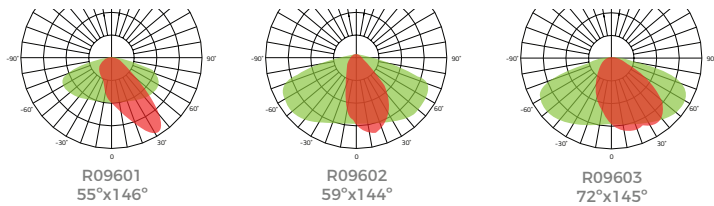

Ópticas

Cuerpo 1