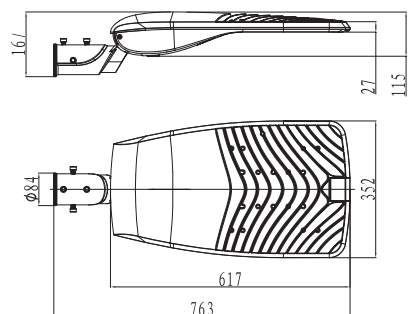

## OUTDOOR

	3K	6K	8K	11K	15K	18K	22K
Potencia Nominal	30 W	50 W	70 W	90 W	120 W	150 W	180 W
Flujo Luminoso (lúmenes)	3,750	6,350	8,750	11,250	15,000	18,750	22,500
Voltaje de Entrada AC	100-277						
Eficacia Luminosa (l/w)	125						
Distorsión Armónica	<20%						
Factor de Potencia	>0.92						
Frecuencia de Entrada	50-60 Hz						
Índice de Reproducción Cromática (IRC)	75						
Protección contra picos	10KV						
Material	Aluminio						
Color	Gris						
Óptica	Borosilicato						
Rango de Temperatura Ambiente	-30°C + 50°C						
Mantenimiento Lumínico (L70)	50,000 horas						
Temperatura de Color	3000K	4000K	5000K				
Montaje (diámetro de poste)	34mm	42mm	60mm	76mm			
Certificados	UL, TUV, DLC, CE, NOM, IP66, IK08						
Garantía	5 años						

### CUERPO 1

#### Dimensiones