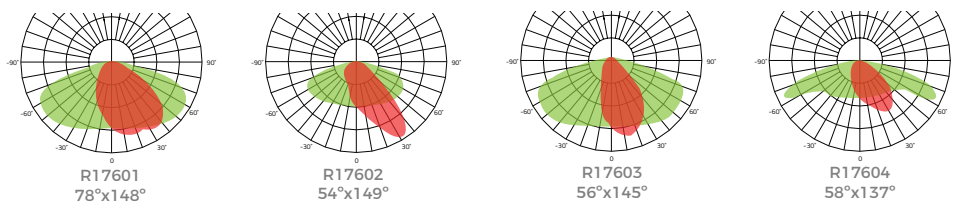

ROADWAY SERIES

OUTDOOR

	3K	6K	8K	11K	15K	18K	22K
Potencia Nominal	30 W	50 W	70 W	90 W	120 W	150 W	180 W
Flujo Luminoso (lúmenes)	3,750	6,350	8,750	11,250	15,000	18,750	22,500
Voltaje de Entrada AC	100-277						
Eficacia Luminosa (l/w)	125						
Distorsión Armónica	<20%						
Factor de Potencia	>0.92						
Frecuencia de Entrada	50-60 Hz						
Índice de Reproducción Cromática (IRC)	75						
Protección contra picos	10KV						
Material	Aluminio						
Color	Gris						
Óptica	Borosilicato						
Rango de Temperatura Ambiente	-30°C + 50°C						
Mantenimiento Lumínico (L70)	50,000 horas						
Temperatura de Color	3000K	4000K	5000K				
Montaje (diámetro de poste)	34mm	42mm	60mm	76mm			
Certificados	UL, TUV, DLC, CE, NOM, IP66, IK08						
Garantía	5 años						

CUERPO 1

Dimensiones

CUERPO 2

Dimensiones

Ópticas

Cuerpo 1

Cuerpo 2