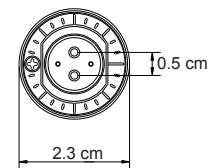

T5 HIGH EFFICIENCY SERIES

INDOOR

	T5 4ft
Potencia Nominal	22 W
Flujo Luminoso (lúmenes)	3,850
Voltaje de Entrada AC	100-240
Eficacia Luminosa (l/w)	175
Distorsión Armónica	<10%
Factor de Potencia	>0.95
Frecuencia de Entrada	50-60 Hz
Índice de Reproducción Cromática (IRC)	>80
Driver	Interno
Material:	Aluminio
Color:	Blanco
Óptica:	Policarbonato
Rango de Temperatura Ambiente	-20°C + 48°C
Mantenimiento Lumínico (L70)	50,000 horas
Temperatura de Color	3000K 4000K 5000K
Certificados	CE, RoHS, LM79, LM80, IP40
Garantía	5 años

**MINI BI-PIN
BASE G5**

**TUBO MÁS EFICIENTE
DEL MERCADO**

Dimensiones

Óptica

140°

GUÍA DE COMPRA

T5 High Efficiency Series

1 Serie	T54-	T5 4ft
2 Modelo	HE-	High Efficiency
3 Potencia	22W-	22 Watts
4 Temperatura de Color	30- 40- 50-	3000K 4000K 5000K

EJEMPLO:

T54 - HE - 22W - 40
1 2 3 4

Datos Logísticos 25/pcs

Código producto	T5-HE-22W-XX
Dimensiones Producto (largo x ancho x alto)	116.2 cm x 2 cm x 2 cm
Peso Neto	235 g
Empaque	Caja de Cartón
Dimensiones Empaque (largo x ancho x alto)	120 cm x 19 cm x 12 cm