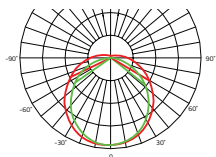

T5 HIGH EFFICIENCY SERIES

INDOOR

	T5 4ft
Potencia Nominal	22 W
Flujo Luminoso (lúmenes)	3,850
Voltaje de Entrada AC	100-240
Eficacia Luminosa (l/w)	175
Distorsión Armónica	<10%
Factor de Potencia	>0.95
Frecuencia de Entrada	50-60 Hz
Índice de Reproducción Cromática (IRC)	>80
Driver	Interno
Material:	Aluminio
Color:	Blanco
Óptica:	Policarbonato
Rango de Temperatura Ambiente	-20°C + 48°C
Mantenimiento Lumínico (L70)	50,000 horas
Temperatura de Color	3000K 4000K 5000K
Certificados	CE, RoHS, LM79, LM80, IP40
Garantía	5 años

**MINI BI-PIN
BASE G5**

**TUBO MÁS EFICIENTE
DEL MERCADO**

Dimensiones

Óptica

140°

GUÍA DE COMPRA

T5 High Efficiency Series

1 Serie	T54-	T5 4ft
2 Modelo	HE-	High Efficiency
3 Potencia	22W-	22 Watts
4 Temperatura de Color	30- 40- 50-	3000K 4000K 5000K

EJEMPLO:

T54 - HE - 22W - 40
1 2 3 4

Datos Logísticos 25/pcs

Código producto	T5-HE-22W-XX
Dimensiones Producto (largo x ancho x alto)	116.2 cm x 2 cm x 2 cm
Peso Neto	235 g
Empaque	Caja de Cartón
Dimensiones Empaque (largo x ancho x alto)	120 cm x 19 cm x 12 cm