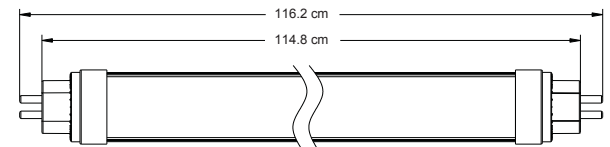

T5 HIGH EFFICIENCY SERIES

INDOOR

	T5 4ft
Potencia Nominal	22 W
Flujo Luminoso (lúmenes)	3,850
Voltaje de Entrada AC	100-240
Eficacia Luminosa (l/w)	175
Distorsión Armónica	<10%
Factor de Potencia	>0.95
Frecuencia de Entrada	50-60 Hz
Índice de Reproducción Cromática (IRC)	>80
Driver	Interno
Material:	Aluminio
Color:	Blanco
Óptica:	Policarbonato
Rango de Temperatura Ambiente	-20°C + 48°C
Mantenimiento Lumínico (L70)	50,000 horas
Temperatura de Color	3000K 4000K 5000K
Certificados	CE, RoHS, LM79, LM80, IP40
Garantía	5 años

**MINI BI-PIN
BASE G5**

**TUBO MÁS EFICIENTE
DEL MERCADO**

Dimensiones

Óptica

140°

GUÍA DE COMPRA

T5 High Efficiency Series

1 Serie	T54-	T5 4ft
2 Modelo	HE-	High Efficiency
3 Potencia	22W-	22 Watts
4 Temperatura de Color	30- 40- 50-	3000K 4000K 5000K

EJEMPLO:

T54 - HE - 22W - 40
1 2 3 4

Datos Logísticos 25/pcs

Código producto	T5-HE-22W-XX
Dimensiones Producto (largo x ancho x alto)	116.2 cm x 2 cm x 2 cm
Peso Neto	235 g
Empaque	Caja de Cartón
Dimensiones Empaque (largo x ancho x alto)	120 cm x 19 cm x 12 cm