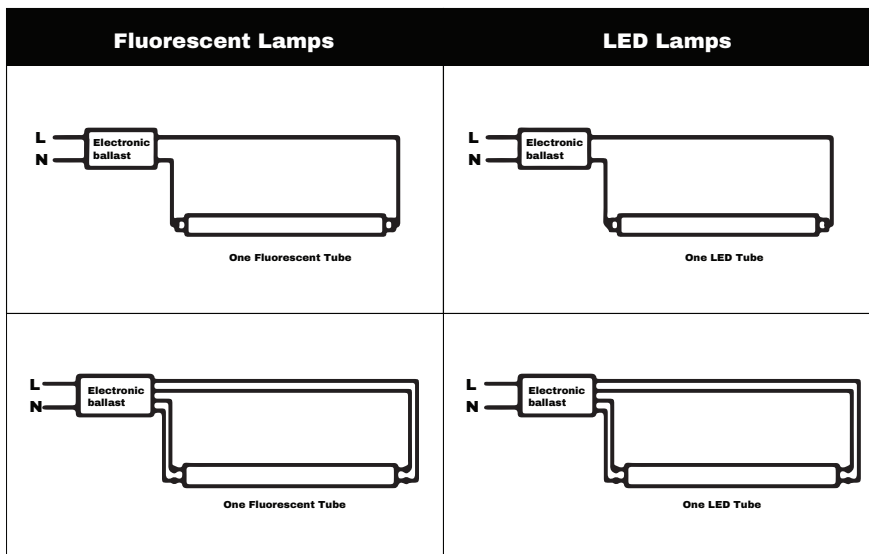

DIAGRAMA DE INSTALACIÓN

TIPO A