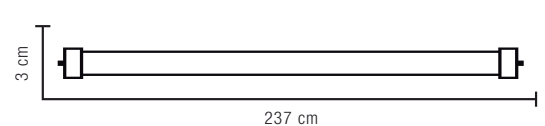

T8 STANDARD EFFICIENCY SERIES

INDOOR

	2ft	4ft	4ft	8ft
Potencia Nominal	8 W	12 W	18 W	29 W
Flujo Luminoso (lúmenes)	1,120	1,680	2,520	4,060
Voltaje de Entrada AC	100-277			
Eficacia Luminosa (l/w)	140			
Distorsión Armónica	<10%			
Factor de Potencia	>0.93			
Frecuencia de Entrada	50-60 Hz			
Índice de Reproducción Cromática (IRC)	>80			
Driver	Universal Driver			
Material:	Aluminio			
Color:	Blanco			
Óptica:	Policarbonato			
Rango de Temperatura Ambiente	-30°C + 45°C			
Mantenimiento Lumínico (L70)	50,000 horas			
Temperatura de Color	3000K 4000K 5000K			
Certificados	DCL, UL, NOM, CE, RoHS			
Garantía	5 años			

2FT / 4FT

MEDIUM BI-PIN BASE G13

8FT

SINGLE PIN BASE FA8

**FLEXIBILIDAD DE CONEXIÓN,
CON Y SIN BALASTO.**

Óptica

120°

Medidas

2FT

4FT

8FT