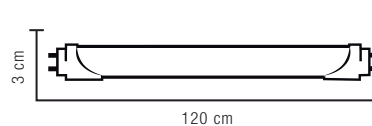

T8 STANDARD EFFICIENCY SERIES

INDOOR

	2ft	4ft	4ft	8ft
Potencia Nominal	8 W	12 W	18 W	29 W
Flujo Luminoso (lúmenes)	1,120	1,680	2,520	4,060
Voltaje de Entrada AC	100-277			
Eficacia Luminosa (l/w)	140			
Distorsión Armónica	<10%			
Factor de Potencia	>0.93			
Frecuencia de Entrada	50-60 Hz			
Índice de Reproducción Cromática (IRC)	>80			
Driver	Universal Driver			
Material:	Aluminio			
Color:	Blanco			
Óptica:	Policarbonato			
Rango de Temperatura Ambiente	-30°C + 45°C			
Mantenimiento Lumínico (L70)	50,000 horas			
Temperatura de Color	3000K 4000K 5000K			
Certificados	DCL, UL, NOM, CE, RoHS			
Garantía	5 años			

2FT / 4FT

MEDIUM BI-PIN BASE G13

8FT

SINGLE PIN BASE FA8

**FLEXIBILIDAD DE CONEXIÓN,
CON Y SIN BALASTO.**

Óptica

120°

Medidas

2FT

4FT

8FT