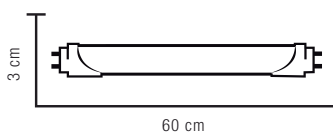

Medidas

2FT