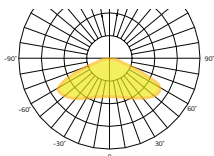

T8 STANDARD EFFICIENCY SERIES

INDOOR

	2ft	4ft	4ft	8ft
Potencia Nominal	8 W	12 W	18 W	29 W
Flujo Luminoso (lúmenes)	1,120	1,680	2,520	4,060
Voltaje de Entrada AC	100-277			
Eficacia Luminosa (l/w)	140			
Distorsión Armónica	<10%			
Factor de Potencia	>0.93			
Frecuencia de Entrada	50-60 Hz			
Índice de Reproducción Cromática (IRC)	>80			
Driver	Universal Driver			
Material:	Aluminio			
Color:	Blanco			
Óptica:	Policarbonato			
Rango de Temperatura Ambiente	-30°C + 45°C			
Mantenimiento Lumínico (L70)	50,000 horas			
Temperatura de Color	3000K 4000K 5000K			
Certificados	DLC, UL, NOM, CE, RoHS			
Garantía	5 años			

2FT / 4FT

MEDIUM BI-PIN BASE G13

8FT

SINGLE PIN BASE FA8

**FLEXIBILIDAD DE CONEXIÓN,
CON Y SIN BALASTO.**

Óptica

120°

Medidas

2FT

4FT

8FT