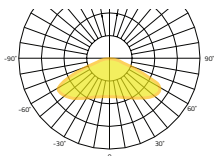

T8 STANDARD EFFICIENCY SERIES

INDOOR

	2ft	4ft	4ft	8ft
Potencia Nominal	8 W	12 W	18 W	29 W
Flujo Luminoso (lúmenes)	1,120	1,680	2,520	4,060
Voltaje de Entrada AC	100-277			
Eficacia Luminosa (l/w)	140			
Distorsión Armónica	<10%			
Factor de Potencia	>0.93			
Frecuencia de Entrada	50-60 Hz			
Índice de Reproducción Cromática (IRC)	>80			
Driver	Universal Driver			
Material:	Aluminio			
Color:	Blanco			
Óptica:	Policarbonato			
Rango de Temperatura Ambiente	-30°C + 45°C			
Mantenimiento Lumínico (L70)	50,000 horas			
Temperatura de Color	3000K 4000K 5000K			
Certificados	DCL, UL, NOM, CE, RoHS			
Garantía	5 años			

2FT / 4FT

MEDIUM BI-PIN BASE G13

8FT

SINGLE PIN BASE FA8

**FLEXIBILIDAD DE CONEXIÓN,
CON Y SIN BALASTO.**

Óptica

120°

Medidas

2FT

4FT

8FT

GUÍA DE COMPRA

T8 Standard Efficiency Series

1 Serie		T82-	T8 2ft
		T84-	T8 4ft
		T88-	T8 8ft
2 Modelo		UD-	Universal Driver
3 Potencia	2FT	8W-	8 Watts
	4FT	12W- 18W-	12 Watts 18 Watts
	8FT	29W-	29 Watts
4 Temperatura de Color		30-	3000K
		40-	4000K
		50-	5000K

EJEMPLO:

T82 - UD - 18W - 40
 1 2 3 4

Datos Logísticos 25/pcs

2ft

Código producto	T82-UD-8W-XX
Dimensiones Producto (largo x ancho x alto)	60 cm x 3 cm x 4 cm
Peso Neto	0.15 kg
Empaque	Caja de Cartón
Dimensiones Empaque (largo x ancho x alto)	67 cm x 21.8 cm x 22.5 cm